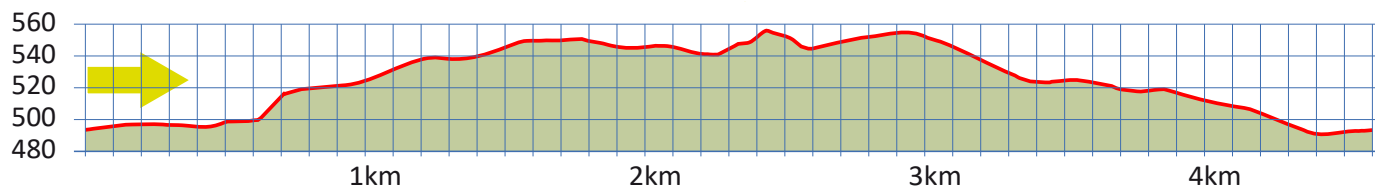

BREITLOH

15

8610 USTER

m.ü.M.

Bushaltestelle Herracher

Bushaltestelle Herracher

Aussichtspunkt

Kraftwerk