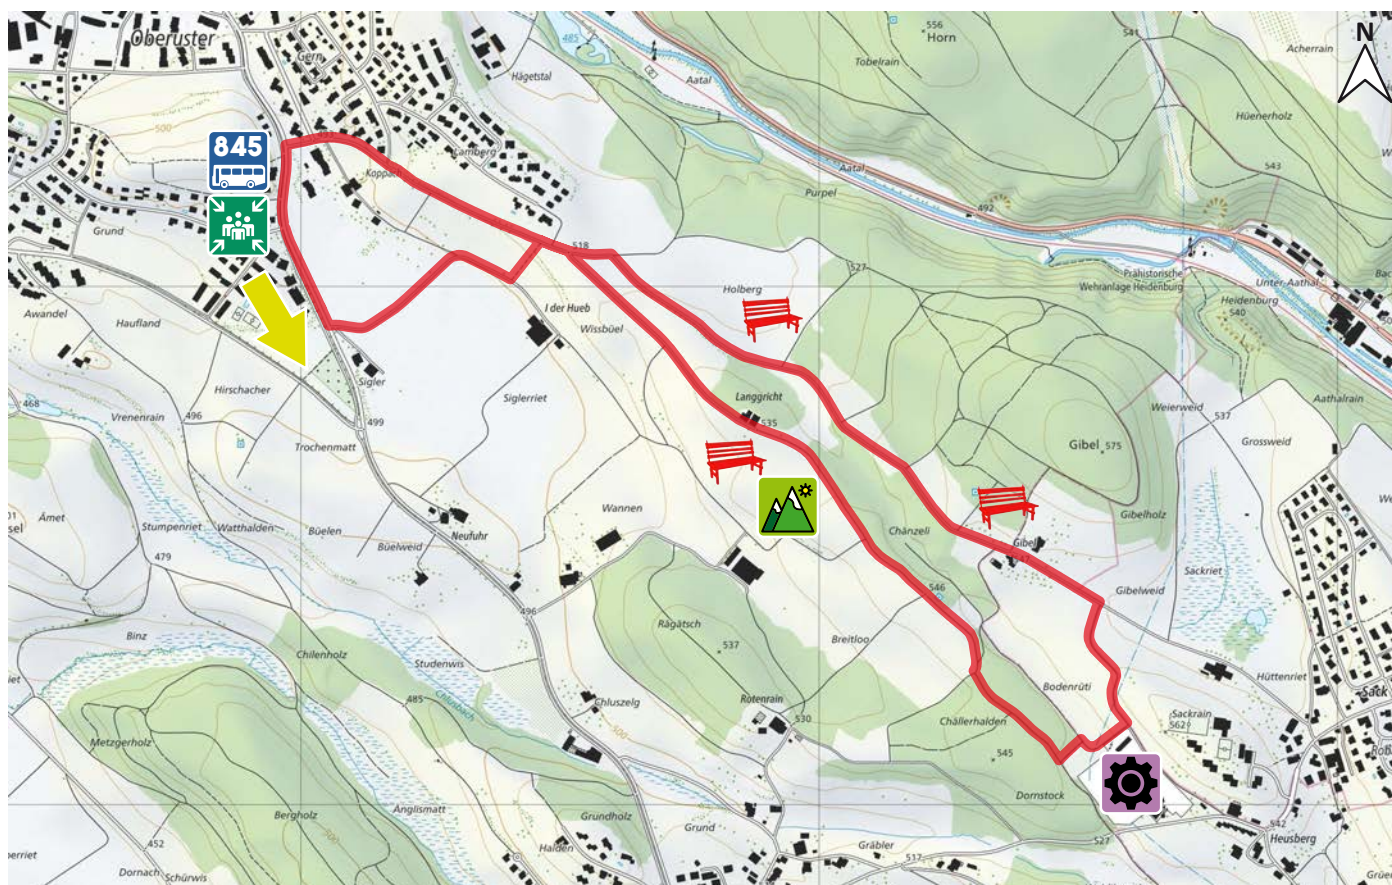

BREITLOH

15

8610 USTER

m.ü.M.

Bushaltestelle Herracher

Bushaltestelle Herracher

Aussichtspunkt

Kraftwerk